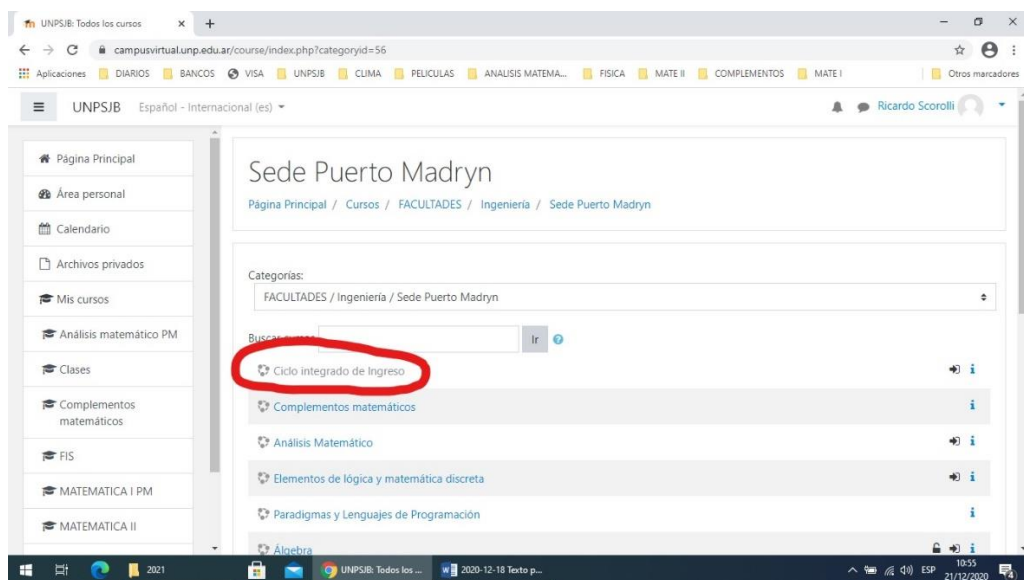

Para acceder al aula primero deberás hacerte usuario del Campus de la Universidad Nacional de la Patagonia San Juan Bosco en la página <http://www.unp.edu.ar/>. Una vez que ingreses, desplega la pestaña Estudiantes y allí encontrarás el Campus Virtual:

Por favor hacete Usuario del Campus Virtual, podrás utilizar la ayuda:

Una vez que seas usuario del Campus Virtual, buscá nuestra Aula Virtual:

Por fin llegamos al Aula Virtual “Ciclo Integrado de Ingreso”. Ahora sí, matriculate e ingresá.

En el aula vas a encontrar toda la información necesaria para que juntos llevemos adelante este curso.

Es muy importante que te familiarices con el aula, por favor recorrela y visitá los distintos bloques.