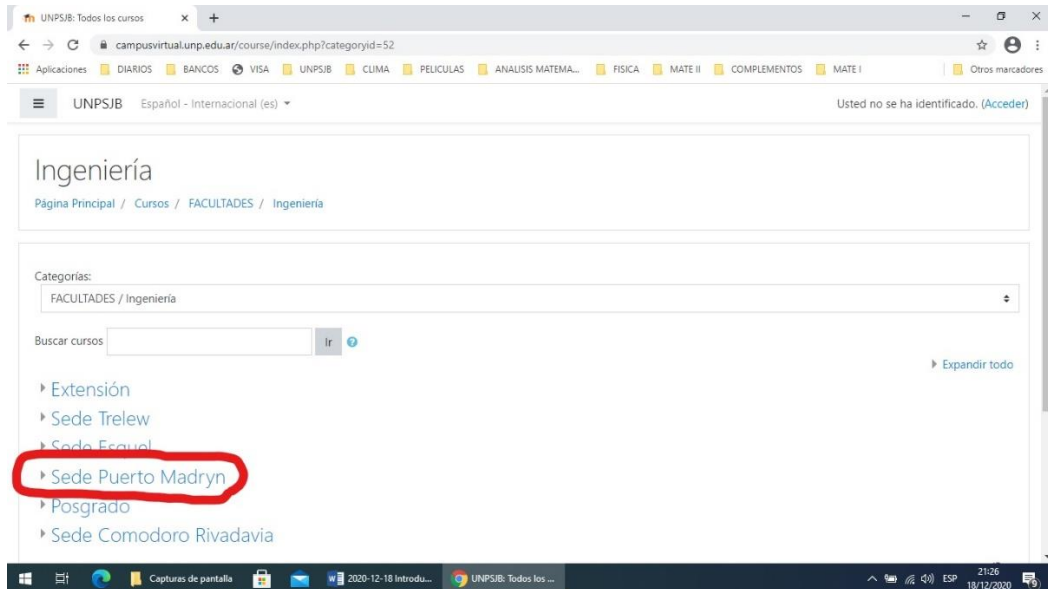

¡Estimados Estudiantes!

Les damos la bienvenida al Ciclo Integrado de Ingreso 2021 de la Facultad de Ingeniería Sede Puerto Madryn!!!!.

Deseamos que trabajando juntos puedas alcanzar los conocimientos y habilidades necesarias para hacer más fácil la transición a la Educación Universitaria.

Cada nueva etapa en nuestras vidas se presenta como un gran desafío, no olvides que estamos para ayudarte!!!!.

¿CÓMO NOS VAMOS A MANEJAR?

El curso se desarrollará a través del Aula Virtual “Ciclo Integrado de Ingreso”.

Para acceder al aula primero deberás hacerte usuario del Campus de la Universidad Nacional de la Patagonia San Juan Bosco en la página <http://www.unp.edu.ar/>. Una vez que ingreses, desplega la pestaña Estudiantes y allí encontrarás el Campus Virtual:

Por favor hacete Usuario del Campus Virtual, podrás utilizar la ayuda:

Una vez que seas usuario del Campus Virtual, buscá nuestra Aula Virtual:

Por fin llegamos al Aula Virtual “Ciclo Integrado de Ingreso”. Ahora sí, matriculate e ingresá.