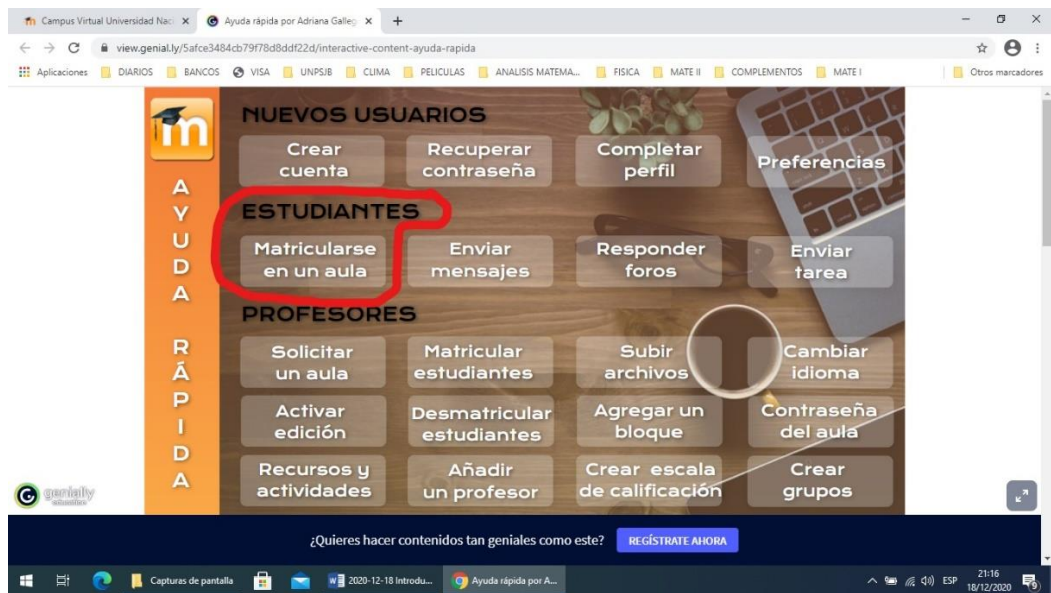

¡Estimados Estudiantes!

Les damos la bienvenida al Ciclo Integrado de Ingreso 2021 de la Facultad de Ingeniería Sede Puerto Madryn!!!!.

Deseamos que trabajando juntos puedas alcanzar los conocimientos y habilidades necesarias para hacer más fácil la transición a la Educación Universitaria.

Cada nueva etapa en nuestras vidas se presenta como un gran desafío, no olvides que estamos para ayudarte!!!!.

¿CÓMO NOS VAMOS A MANEJAR?

El curso se desarrollará a través del Aula Virtual “Ciclo Integrado de Ingreso”.

Para acceder al aula primero deberás hacerte usuario del Campus de la Universidad Nacional de la Patagonia San Juan Bosco en la página <http://www.unp.edu.ar/>. Una vez que ingreses, desplega la pestaña Estudiantes y allí encontrarás el Campus Virtual:

Por favor hacete Usuario del Campus Virtual, podrás utilizar la ayuda:

Una vez que seas usuario del Campus Virtual, buscá nuestra Aula Virtual:

Por fin llegamos al Aula Virtual “Ciclo Integrado de Ingreso”. Ahora sí, matriculate e ingresá.