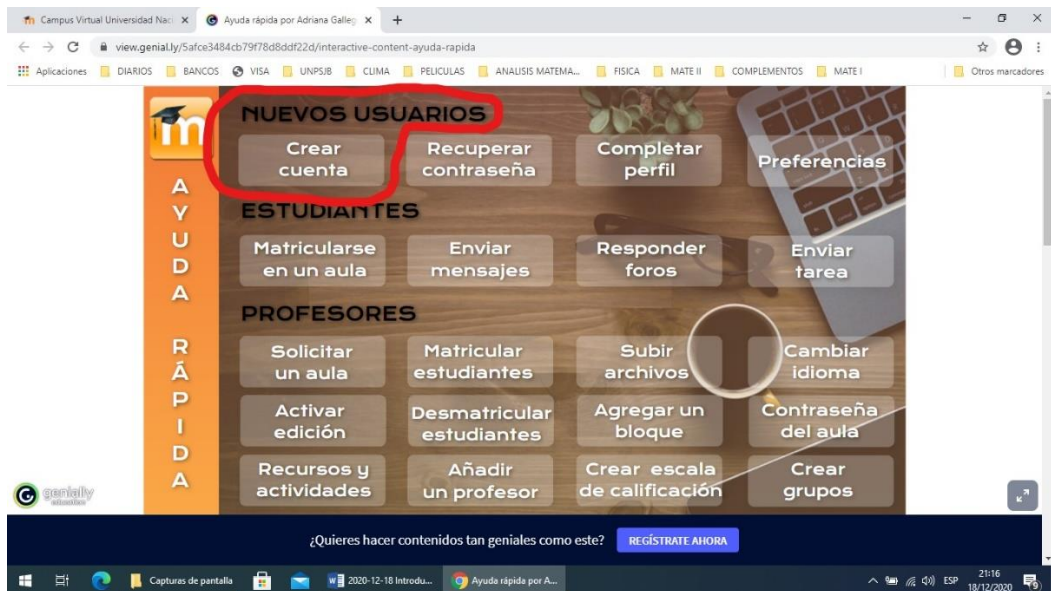

¡Estimados Estudiantes!

Les damos la bienvenida al Ciclo Integrado de Ingreso 2021 de la Facultad de Ingeniería Sede Puerto Madryn!!!!.

Deseamos que trabajando juntos puedas alcanzar los conocimientos y habilidades necesarias para hacer más fácil la transición a la Educación Universitaria.

Cada nueva etapa en nuestras vidas se presenta como un gran desafío, no olvides que estamos para ayudarte!!!!.

¿CÓMO NOS VAMOS A MANEJAR?

El curso se desarrollará a través del Aula Virtual “Ciclo Integrado de Ingreso”.

Para acceder al aula primero deberás hacerte usuario del Campus de la Universidad Nacional de la Patagonia San Juan Bosco en la página <http://www.unp.edu.ar/>. Una vez que ingreses, desplega la pestaña Estudiantes y allí encontrarás el Campus Virtual:

Por favor hacete Usuario del Campus Virtual, podrás utilizar la ayuda:

Una vez que seas usuario del Campus Virtual, buscá nuestra Aula Virtual:

Por fin llegamos al Aula Virtual “Ciclo Integrado de Ingreso”. Ahora sí, matriculate e ingresá.